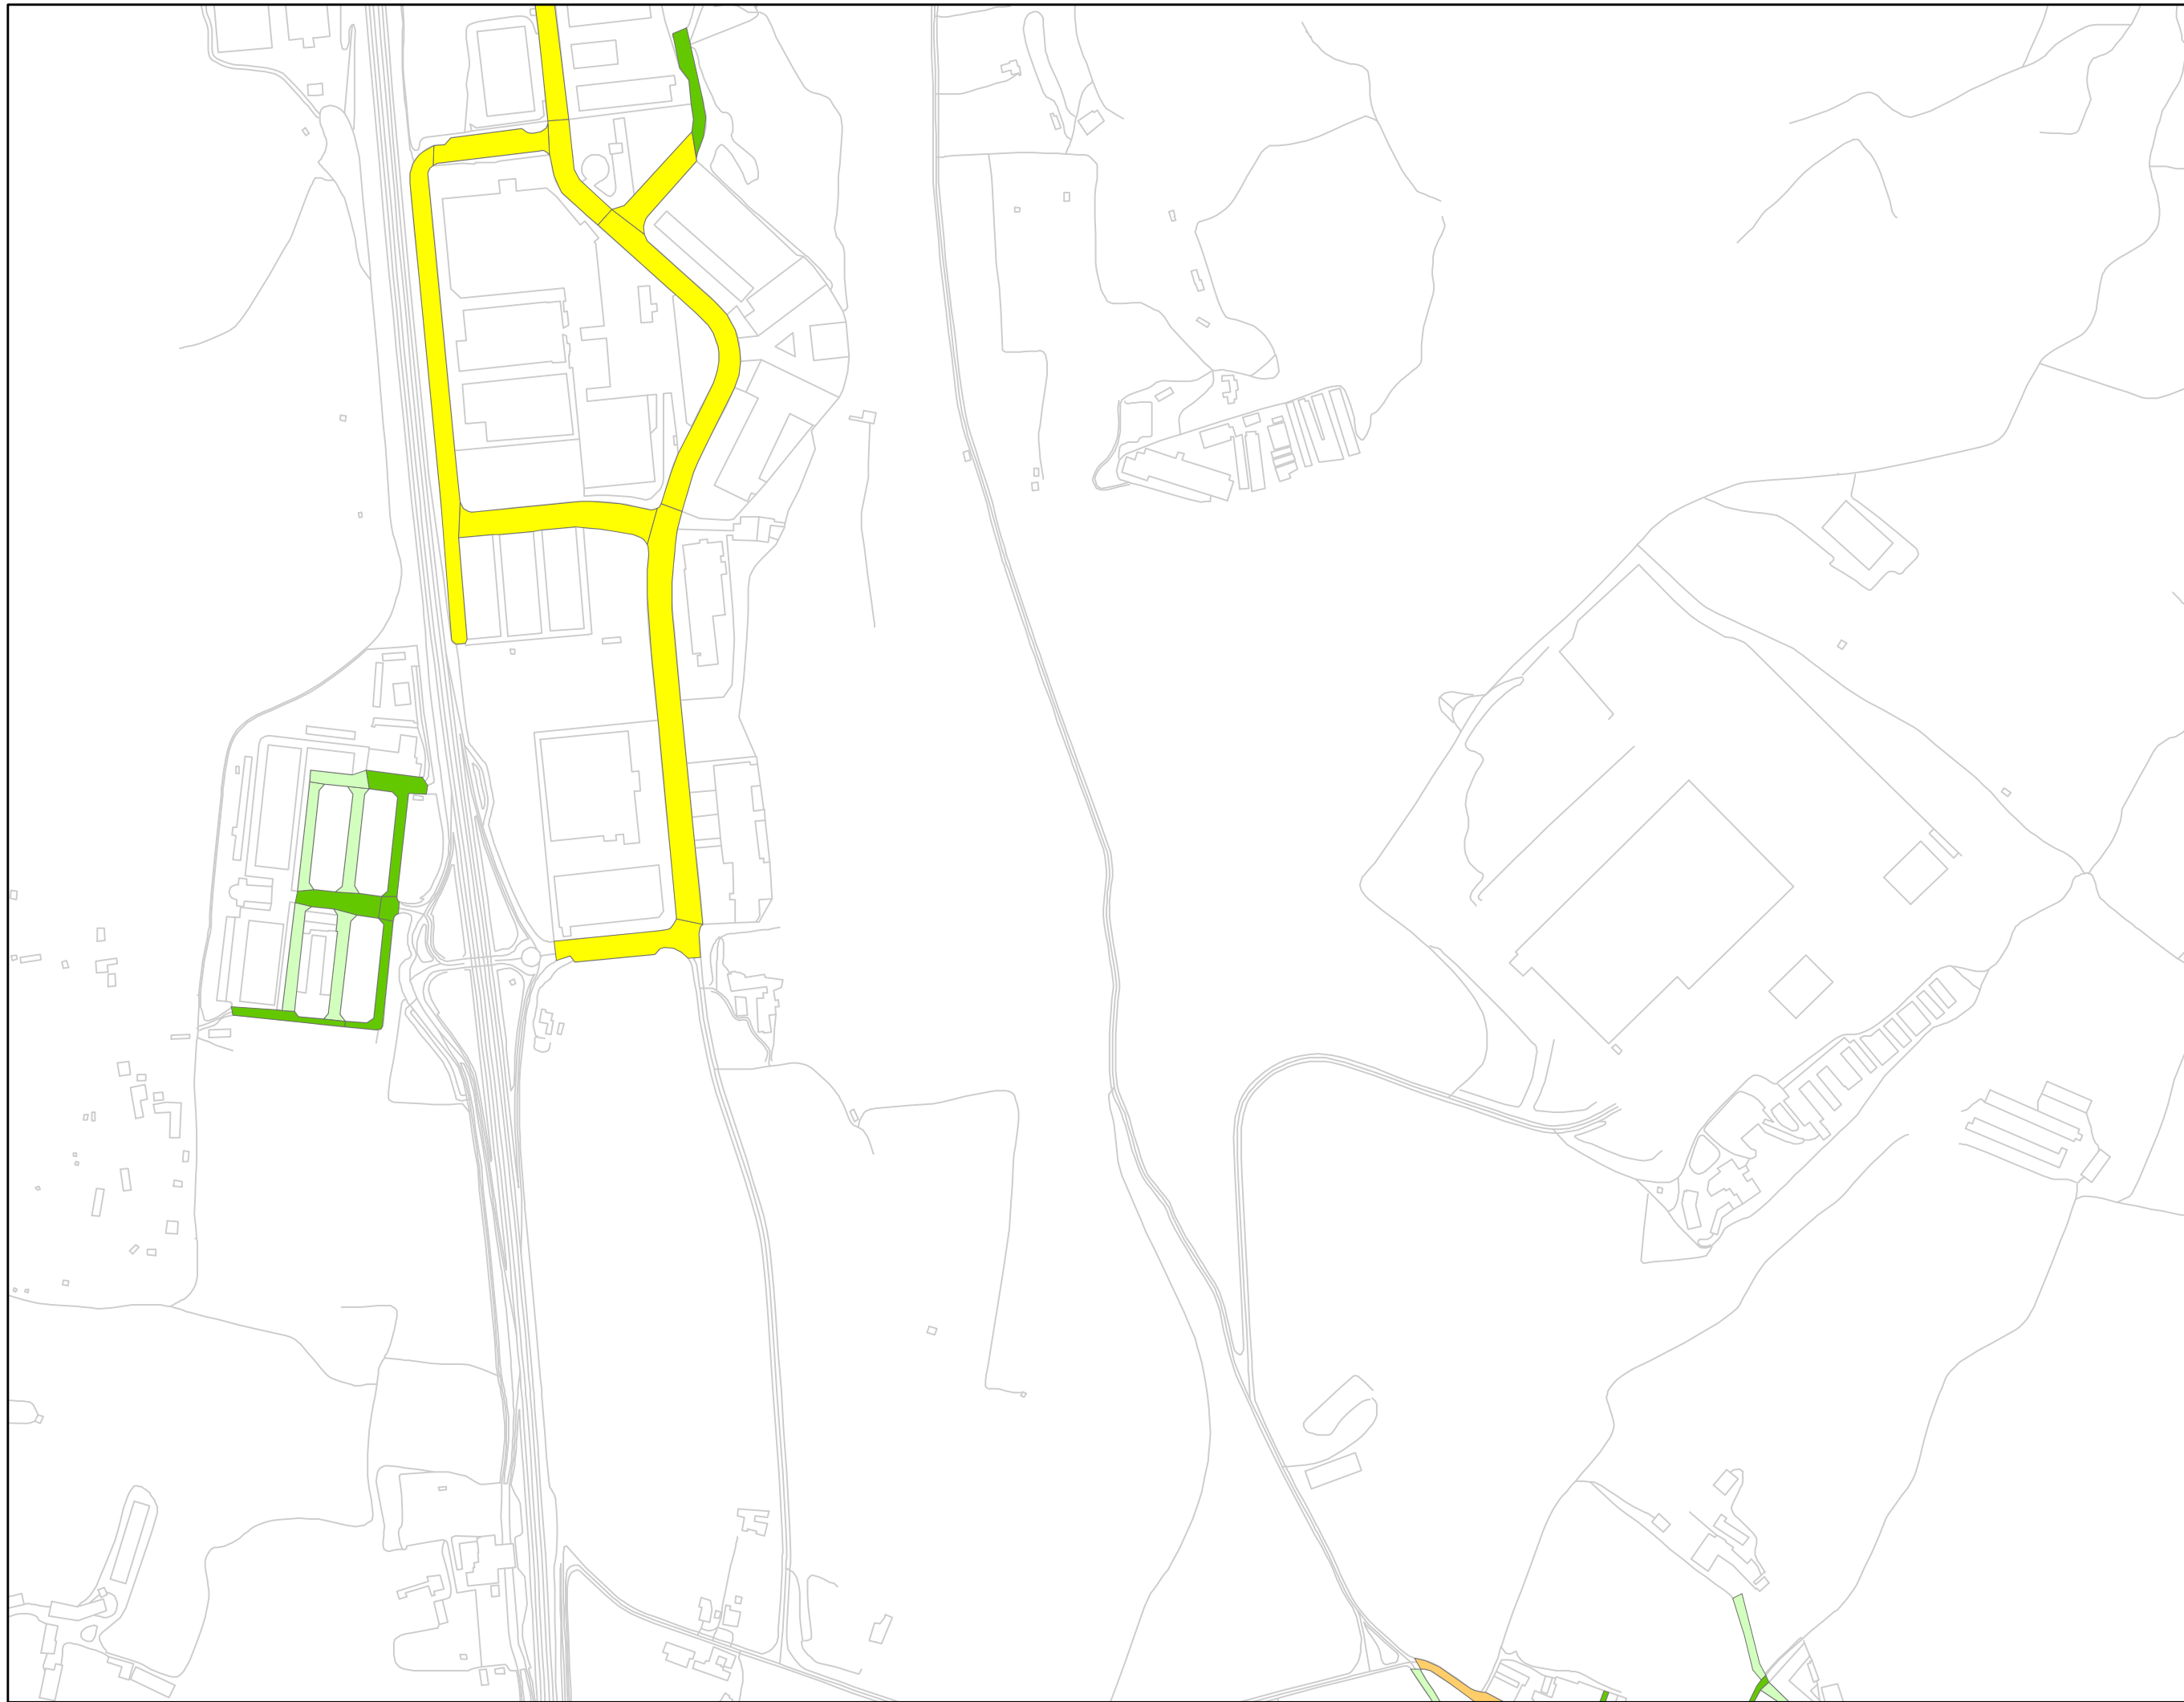

Municipi:  
Sallent

Nucli:  
Nucli urbà (1)  
Pol. Ind. Mal Pas

Títol:  
Mapa de Soroll  
Horari vespre

Número de planol:  
1 de 5

Data:  
Setembre de 2010

Nivells LAr, en dB(A)

Escala: 1:5.000

Municipi:  
Sallent

Nucli:  
Nucli urbà (2)  
Pol. Ind. Illa

Títol:  
Mapa de Soroll  
Horari vespre

Número de planòl:  
2 de 5

Data:  
Setembre de 2010

Nivells L<sub>Ar</sub>, en dB(A)

Escala: 1:5.000

Municipi:  
Sallent

Nucli:  
Pol. Ind. Illa  
La Botjosa

Títol:  
Mapa de Soroll  
Horari vespre

Número de planòl:  
3 de 5

Data:  
Setembre de 2010

Nivells L<sub>Ar</sub>, en dB(A)

Escala: 1:5.000

Municipi:  
Sallent

Nucli:  
Cabrianes  
Pol. Ind. Berenguer  
Pol. Ind. Pla de  
Manyanes

Títol:  
Mapa de Soroll  
Horari vespre

Número de planòl:  
4 de 5

Data:  
Setembre de 2010

Nivells LAr, en dB(A)

-  < 45
-  45 - 49
-  50 - 54
-  55 - 59
-  60 - 64
-  65 - 69
-  > 70

Escala: 1:5.000

Municipi:  
Sallent