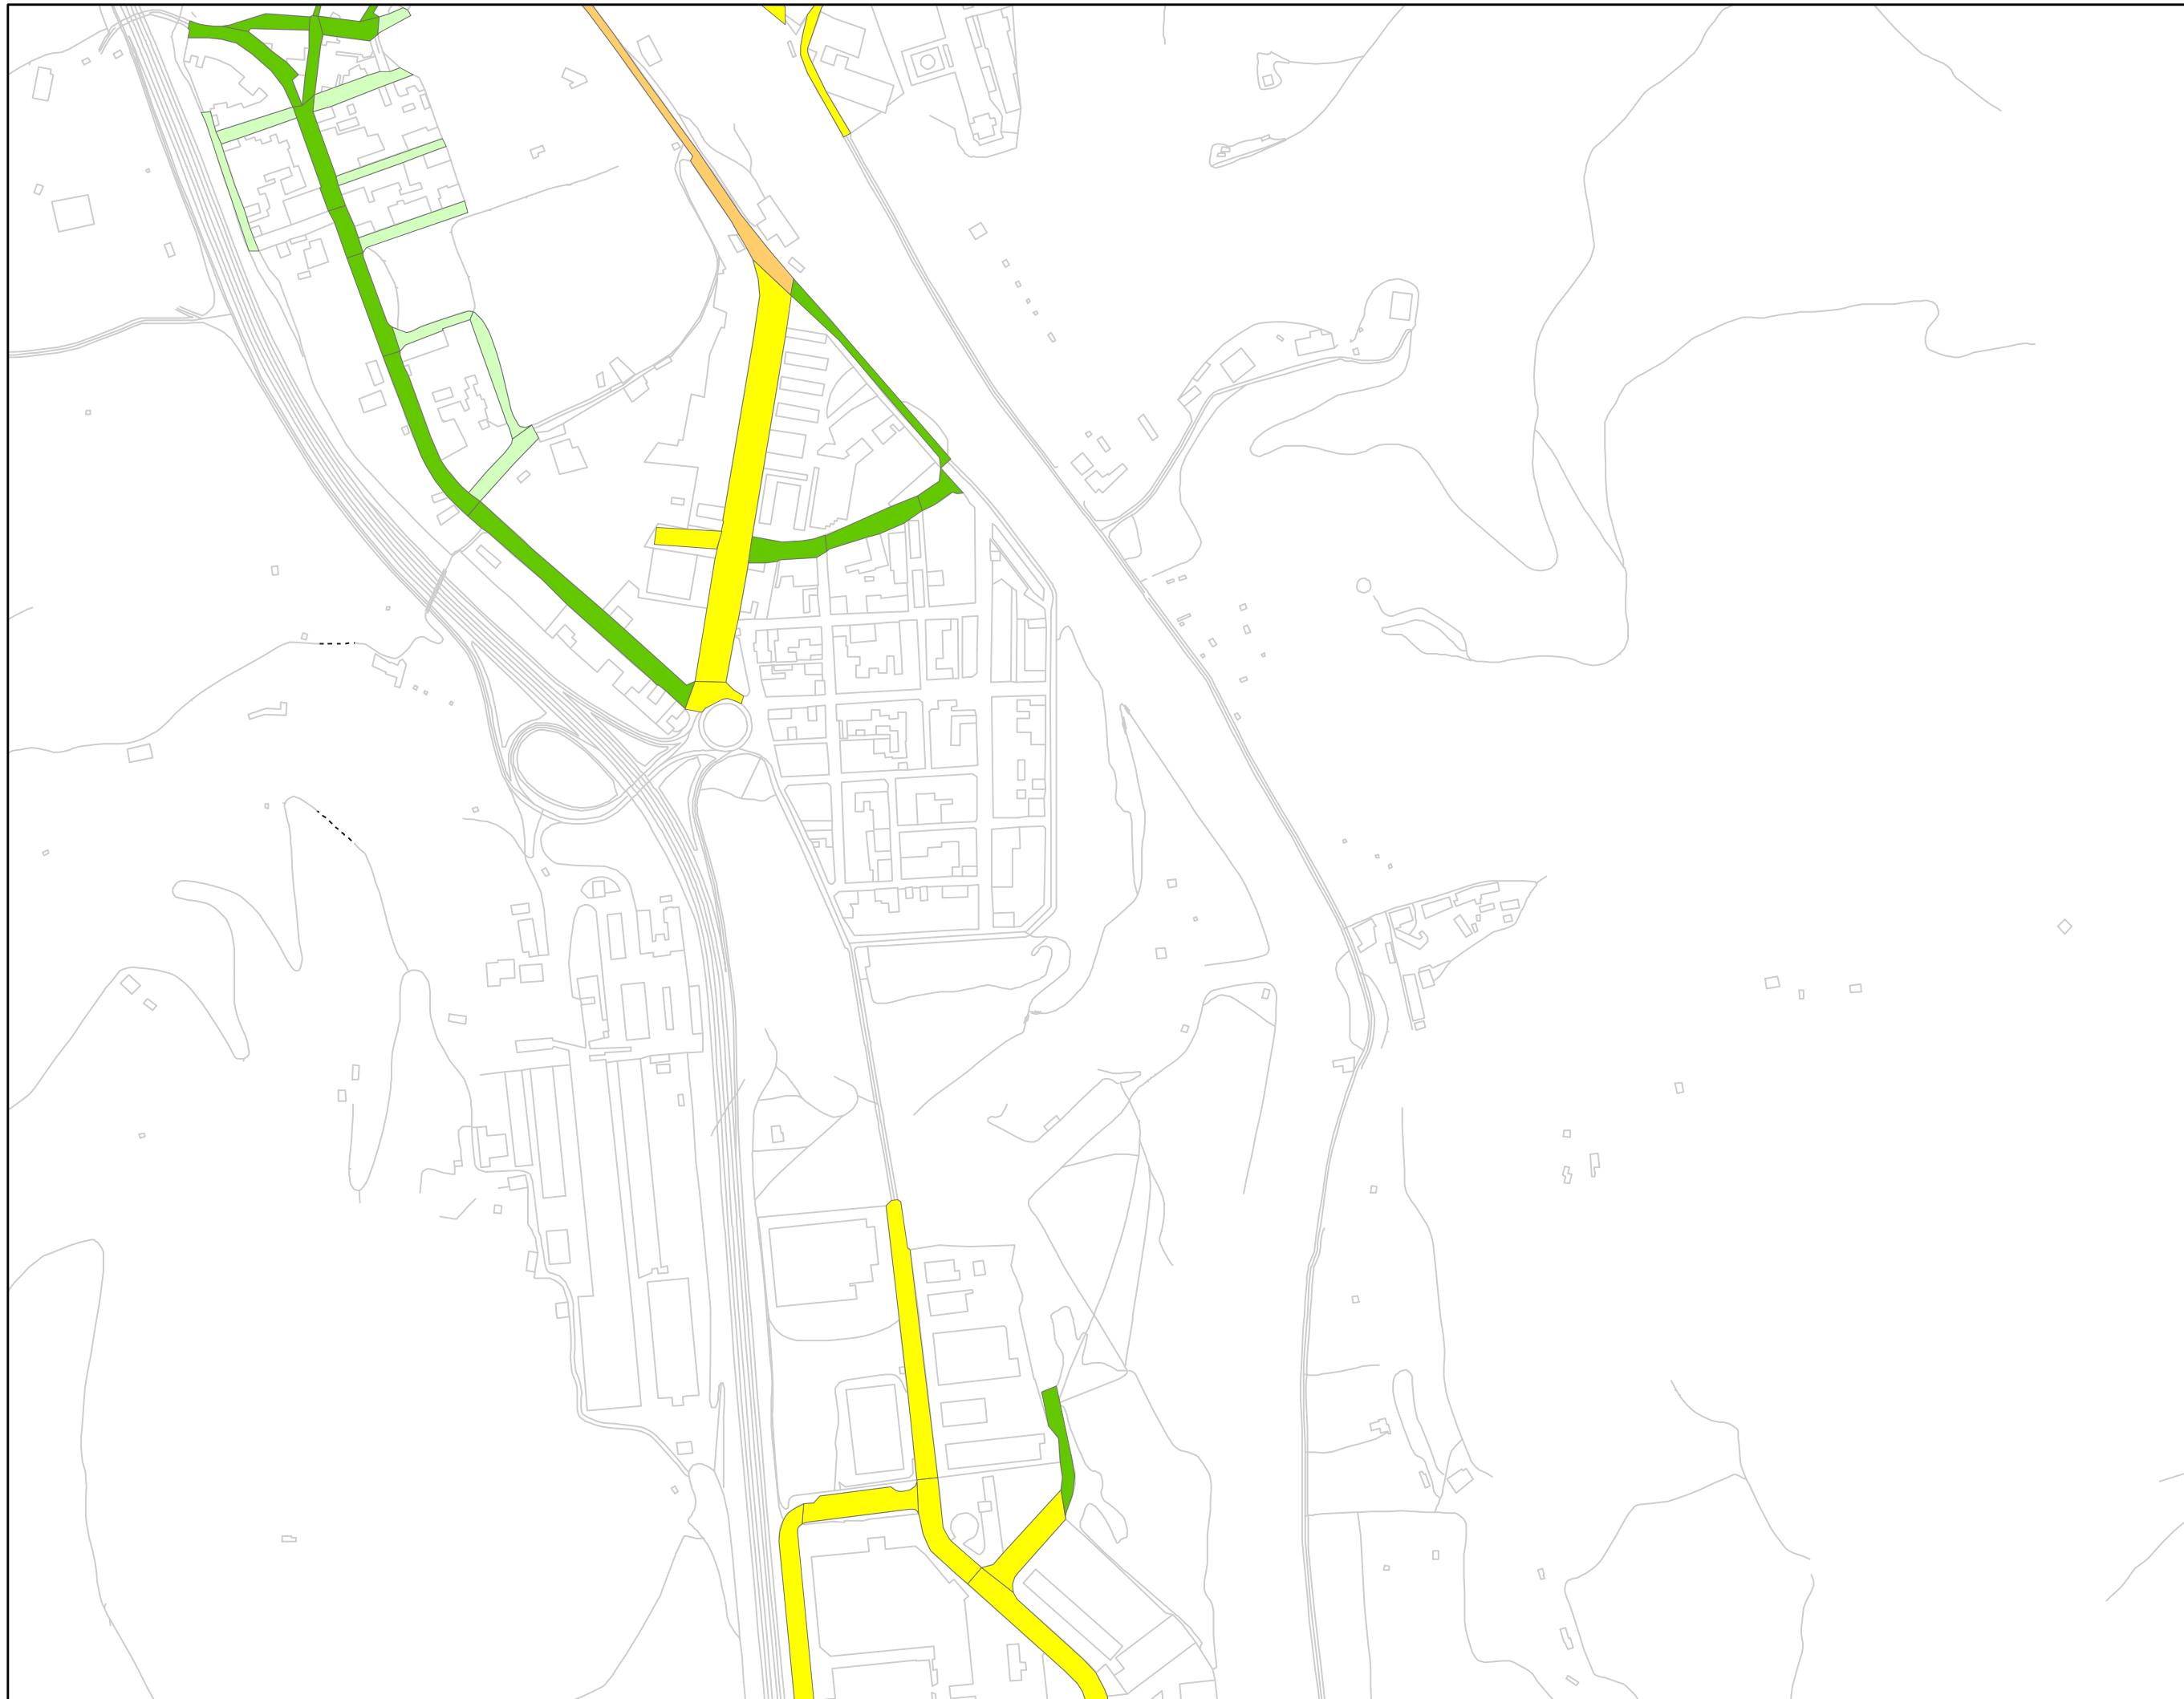

Municipi:  
Sallent

Nucli:  
Nucli urbà (1)  
Pol. Ind. Mal Pas

Títol:  
Mapa de Soroll  
Horari vespre

Número de planol:  
1 de 5

Data:  
Setembre de 2010

Nivells LAr, en dB(A)

Escala: 1:5.000

Municipi:  
Sallent

Nucli:  
Nucli urbà (2)  
Pol. Ind. Illa

Títol:  
Mapa de Soroll  
Horari vespre

Número de planòl:  
2 de 5

Data:  
Setembre de 2010

Nivells L<sub>Ar</sub>, en dB(A)

Escala: 1:5.000

Municipi:  
Sallent

Nucli:  
Pol. Ind. Illa  
La Botjosa

Títol:  
Mapa de Soroll  
Horari vespre

Número de planòl:  
3 de 5

Data:  
Setembre de 2010

Nivells L<sub>Ar</sub>, en dB(A)

Escala: 1:5.000

Municipi:  
Sallent

Nucli:  
Cabrianes  
Pol. Ind. Berenguer  
Pol. Ind. Pla de  
Manyanes

Nucli:  
Pol. Ind. Plans de  
la Sala  
Pol. Ind. Pla del  
Mas

Títol:  
Mapa de Soroll  
Horari vespre

Número de planòl:  
5 de 5

Data:  
Setembre de 2010

Nivells LAr, en dB(A)

Escala: 1:5.000