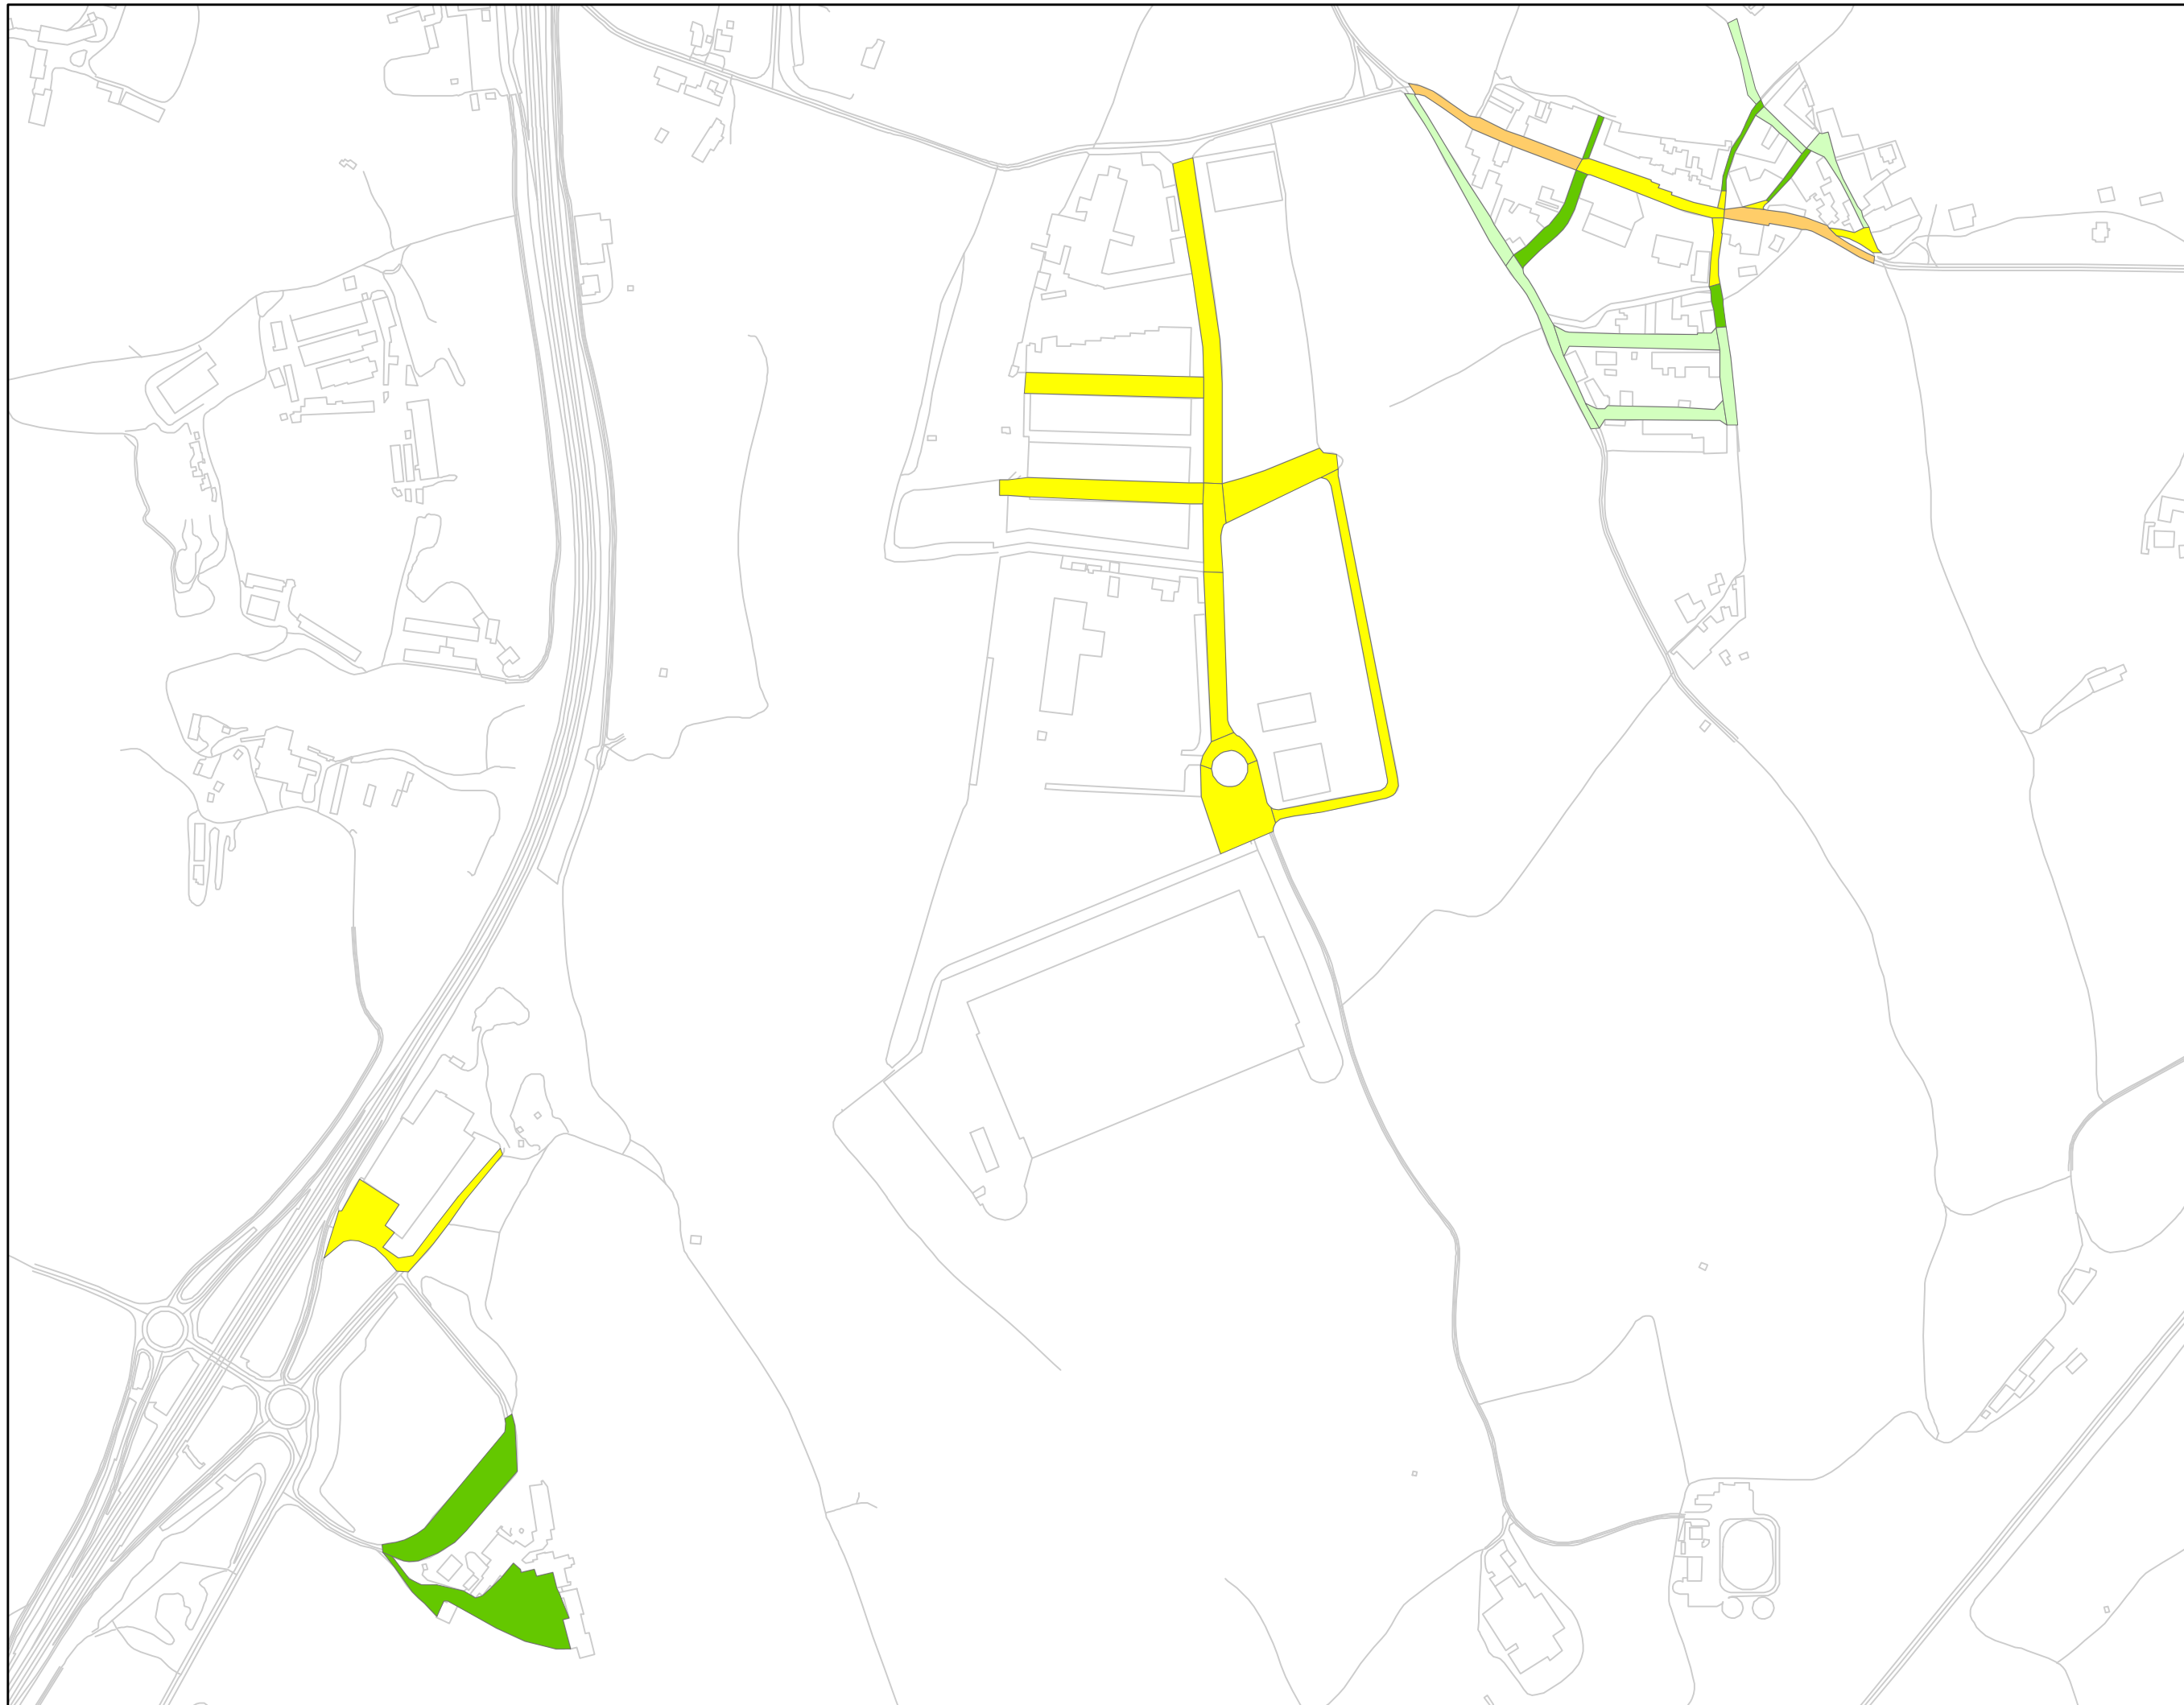

Municipi:  
Sallent

Nucli:  
Nucli urbà (1)  
Pol. Ind. Mal Pas

Títol:  
Mapa de Soroll  
Horari vespre

Número de planol:  
1 de 5

Data:  
Setembre de 2010

Nivells LAr, en dB(A)

Escala: 1:5.000

Municipi:  
Sallent

Nucli:  
Nucli urbà (2)  
Pol. Ind. Illa

Títol:  
Mapa de Soroll  
Horari vespre

Número de planòl:  
2 de 5

Data:  
Setembre de 2010

Nivells L<sub>Ar</sub>, en dB(A)

Escala: 1:5.000

Municipi:  
Sallent

Nucli:  
Pol. Ind. Illa  
La Botjosa

Títol:  
Mapa de Soroll  
Horari vespre

Número de planòl:  
3 de 5

Data:  
Setembre de 2010

Nivells L<sub>Ar</sub>, en dB(A)

Escala: 1:5.000

Municipi:  
Sallent

Nucli:  
Cabrianes  
Pol. Ind. Berenguer  
Pol. Ind. Pla de  
Manyanes

Títol:  
Mapa de Soroll  
Horari vespre

Número de planòl:  
4 de 5

Data:  
Setembre de 2010

Nivells LAr, en dB(A)

-  < 45
-  45 - 49
-  50 - 54
-  55 - 59
-  60 - 64
-  65 - 69
-  > 70

Escala: 1:5.000

Municipi:  
Sallent