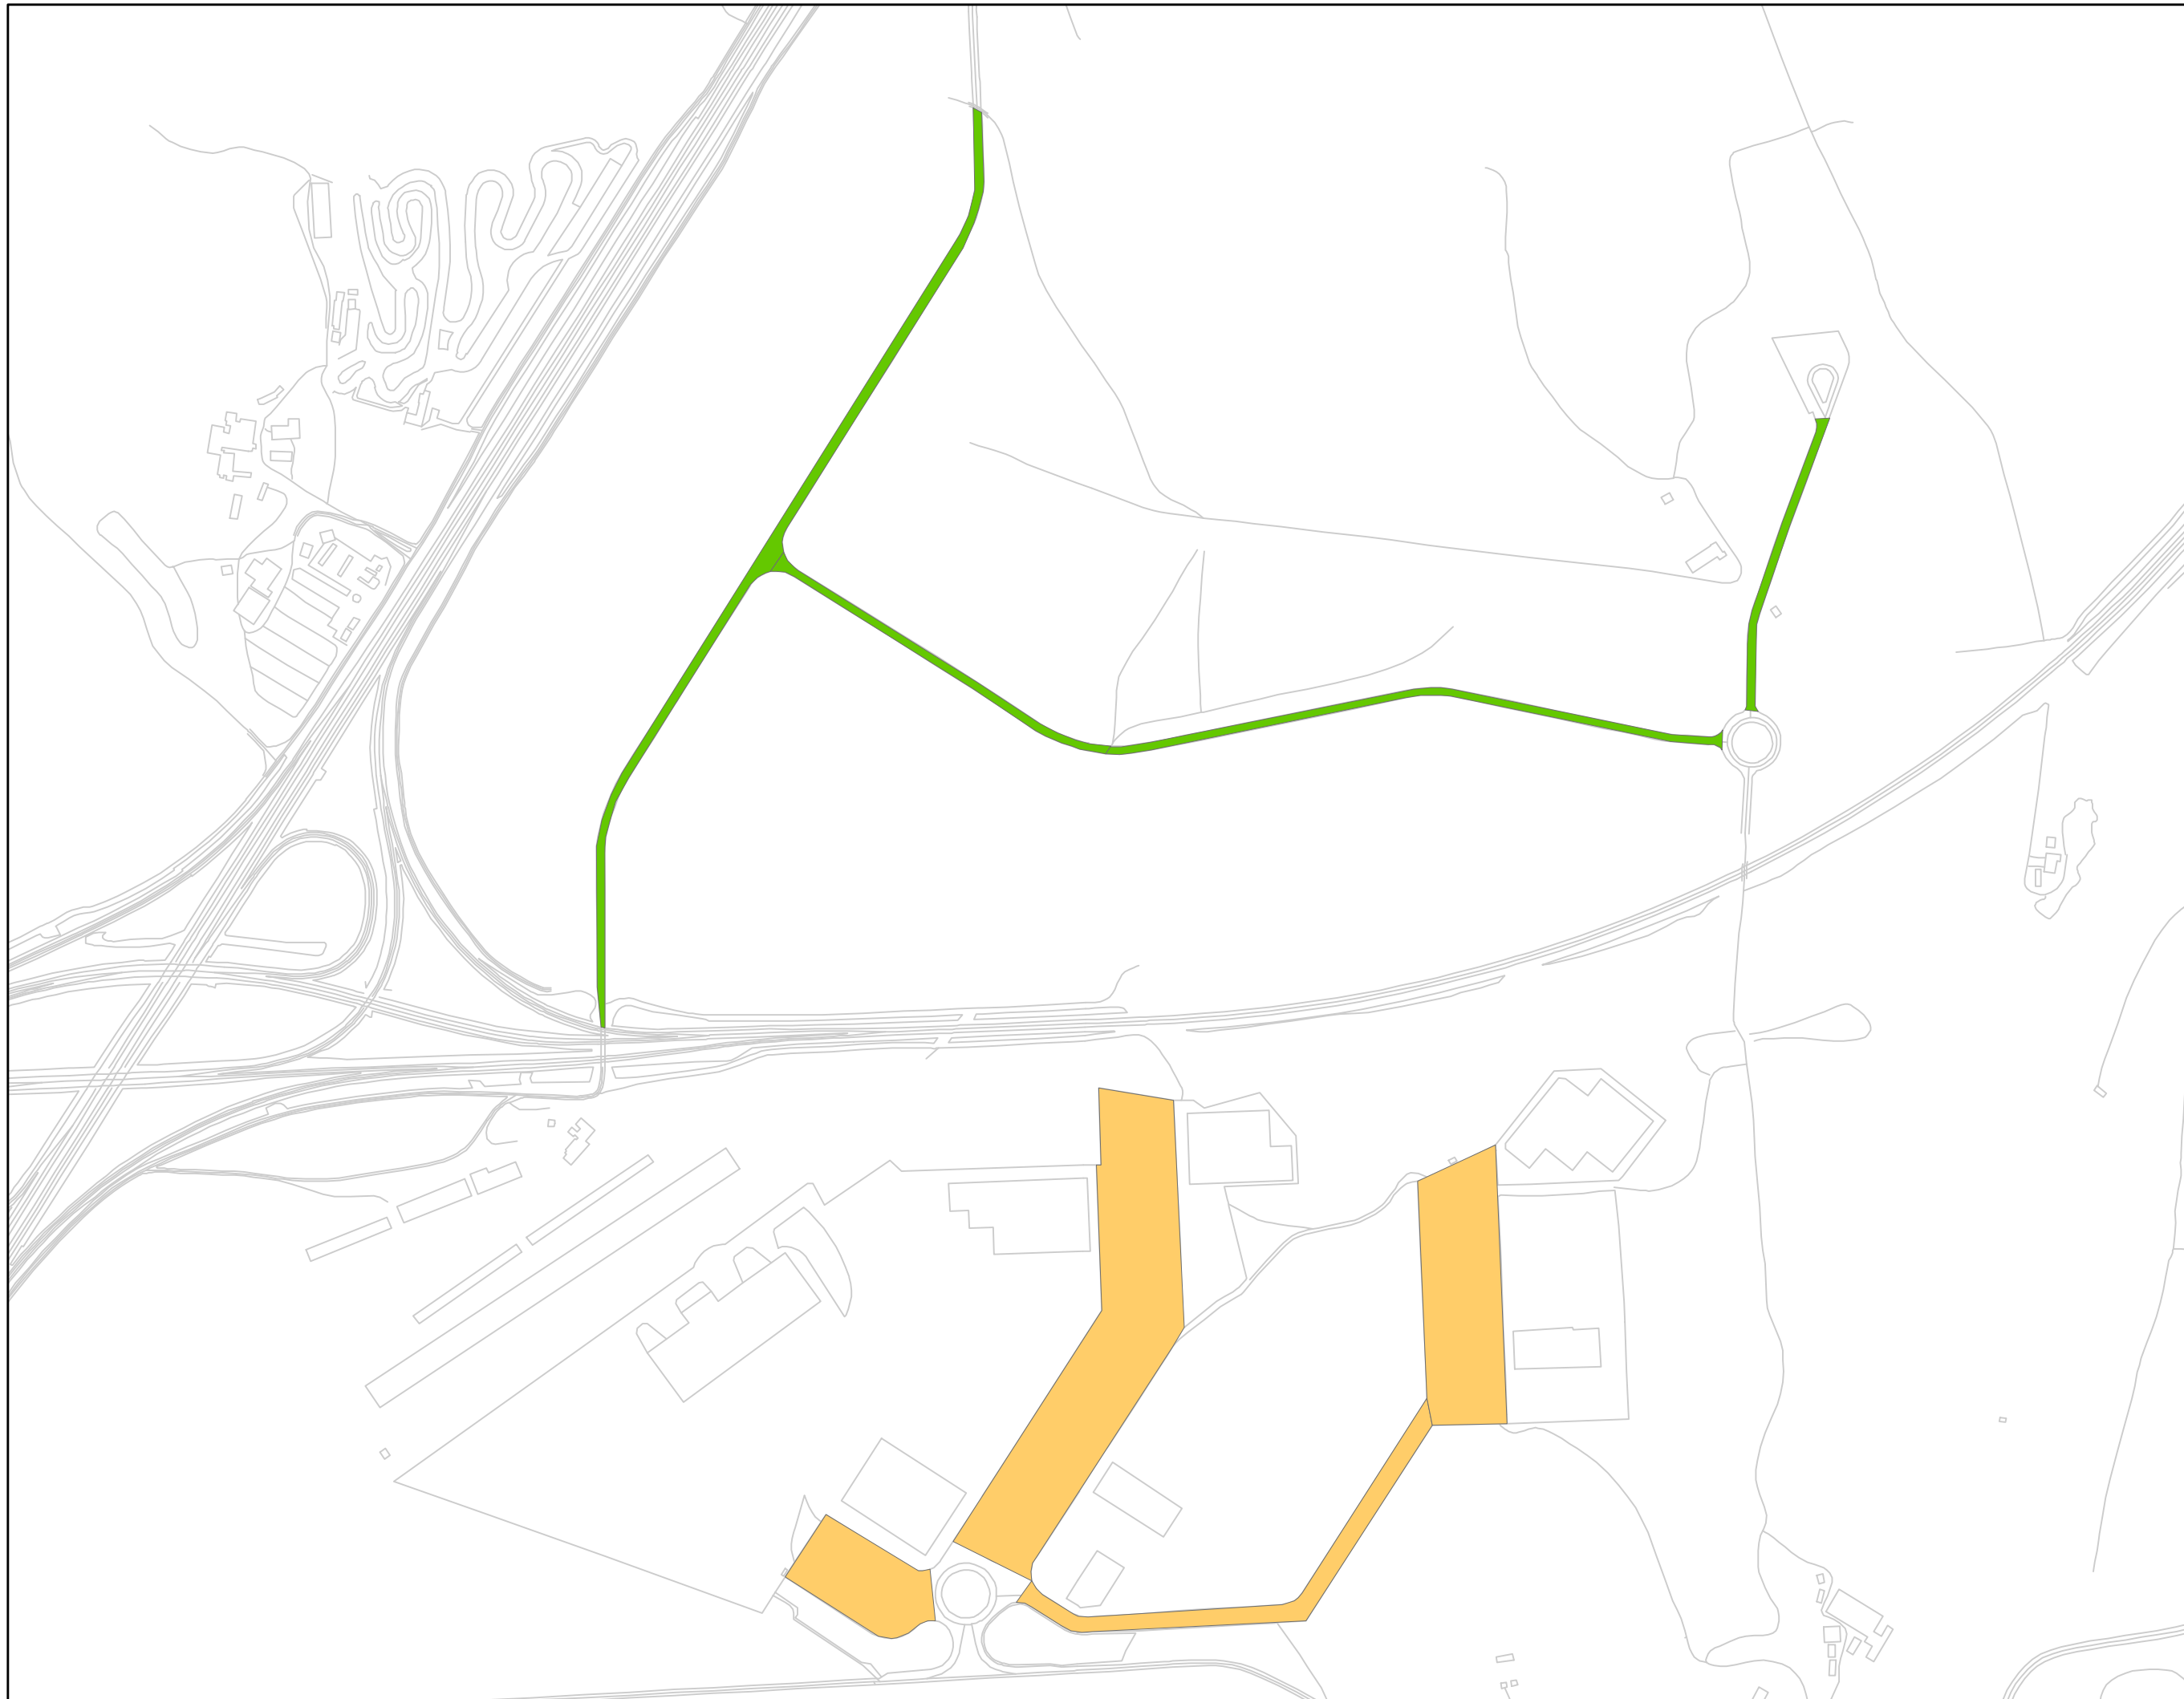

Municipi:  
Sallent

Nucli:  
Nucli urbà (1)  
Pol. Ind. Mal Pas

Títol:  
Mapa de Soroll  
Horari vespre

Número de planol:  
1 de 5

Data:  
Setembre de 2010

Nivells LAr, en dB(A)

Escala: 1:5.000

Municipi:  
Sallent

Nucli:  
Nucli urbà (2)  
Pol. Ind. Illa

Títol:  
Mapa de Soroll  
Horari vespre

Número de planòl:  
2 de 5

Data:  
Setembre de 2010

Nivells L<sub>Ar</sub>, en dB(A)

Escala: 1:5.000

Municipi:  
Sallent

Nucli:  
Pol. Ind. Illa  
La Botjosa

Títol:  
Mapa de Soroll  
Horari vespre

Número de planòl:  
3 de 5

Data:  
Setembre de 2010

Nivells L<sub>Ar</sub>, en dB(A)

Escala: 1:5.000

Municipi:  
Sallent

Nucli:  
Cabrianes  
Pol. Ind. Berenguer  
Pol. Ind. Pla de  
Manyanes

Títol:  
Mapa de Soroll  
Horari vespre

Número de planòl:  
4 de 5

Data:  
Setembre de 2010

Nivells LAr, en dB(A)

-  < 45
-  45 - 49
-  50 - 54
-  55 - 59
-  60 - 64
-  65 - 69
-  > 70

Escala: 1:5.000

Municipi:  
Sallent