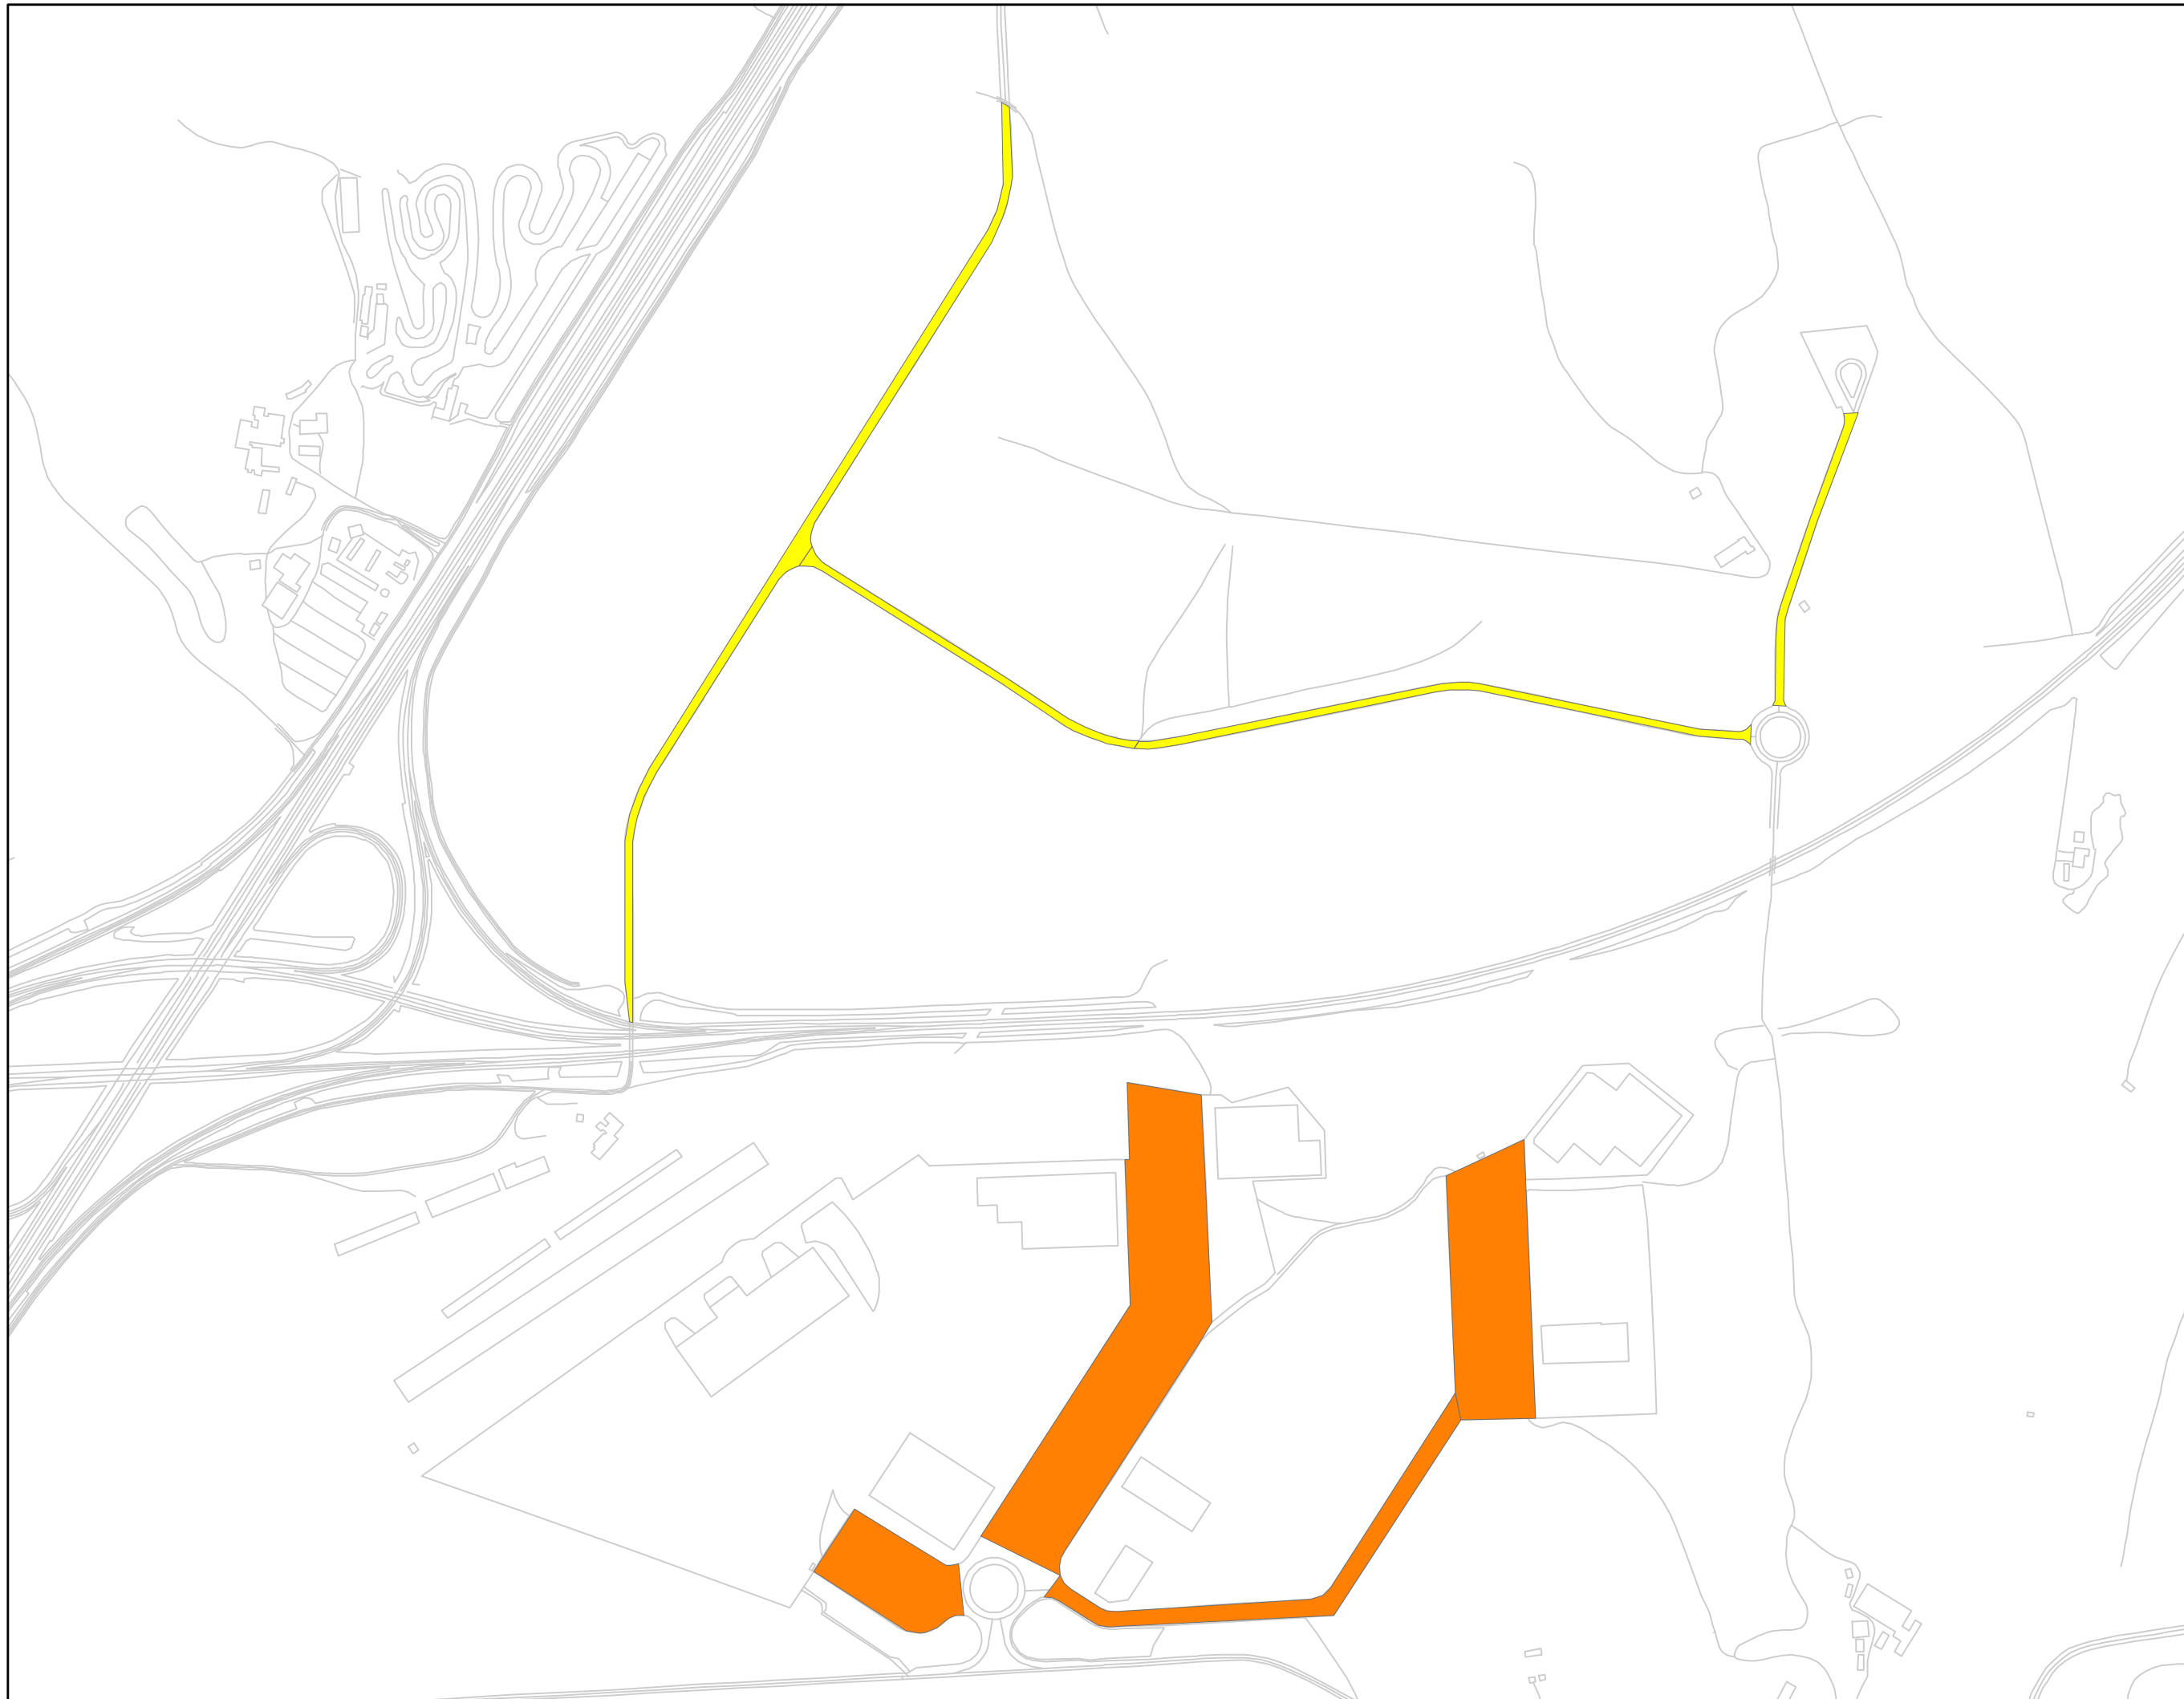

Municipi:
Sallent

Nucli:
Pol. Ind. Plans de
la Sala
Pol. Ind. Pla del
Mas

Títol:
Mapa de Soroll.
Horari dia

Número de planòl:
5 de 5

Data:
Setembre de 2010

Nivells LAr, en dB(A)

Escala: 1:5.000