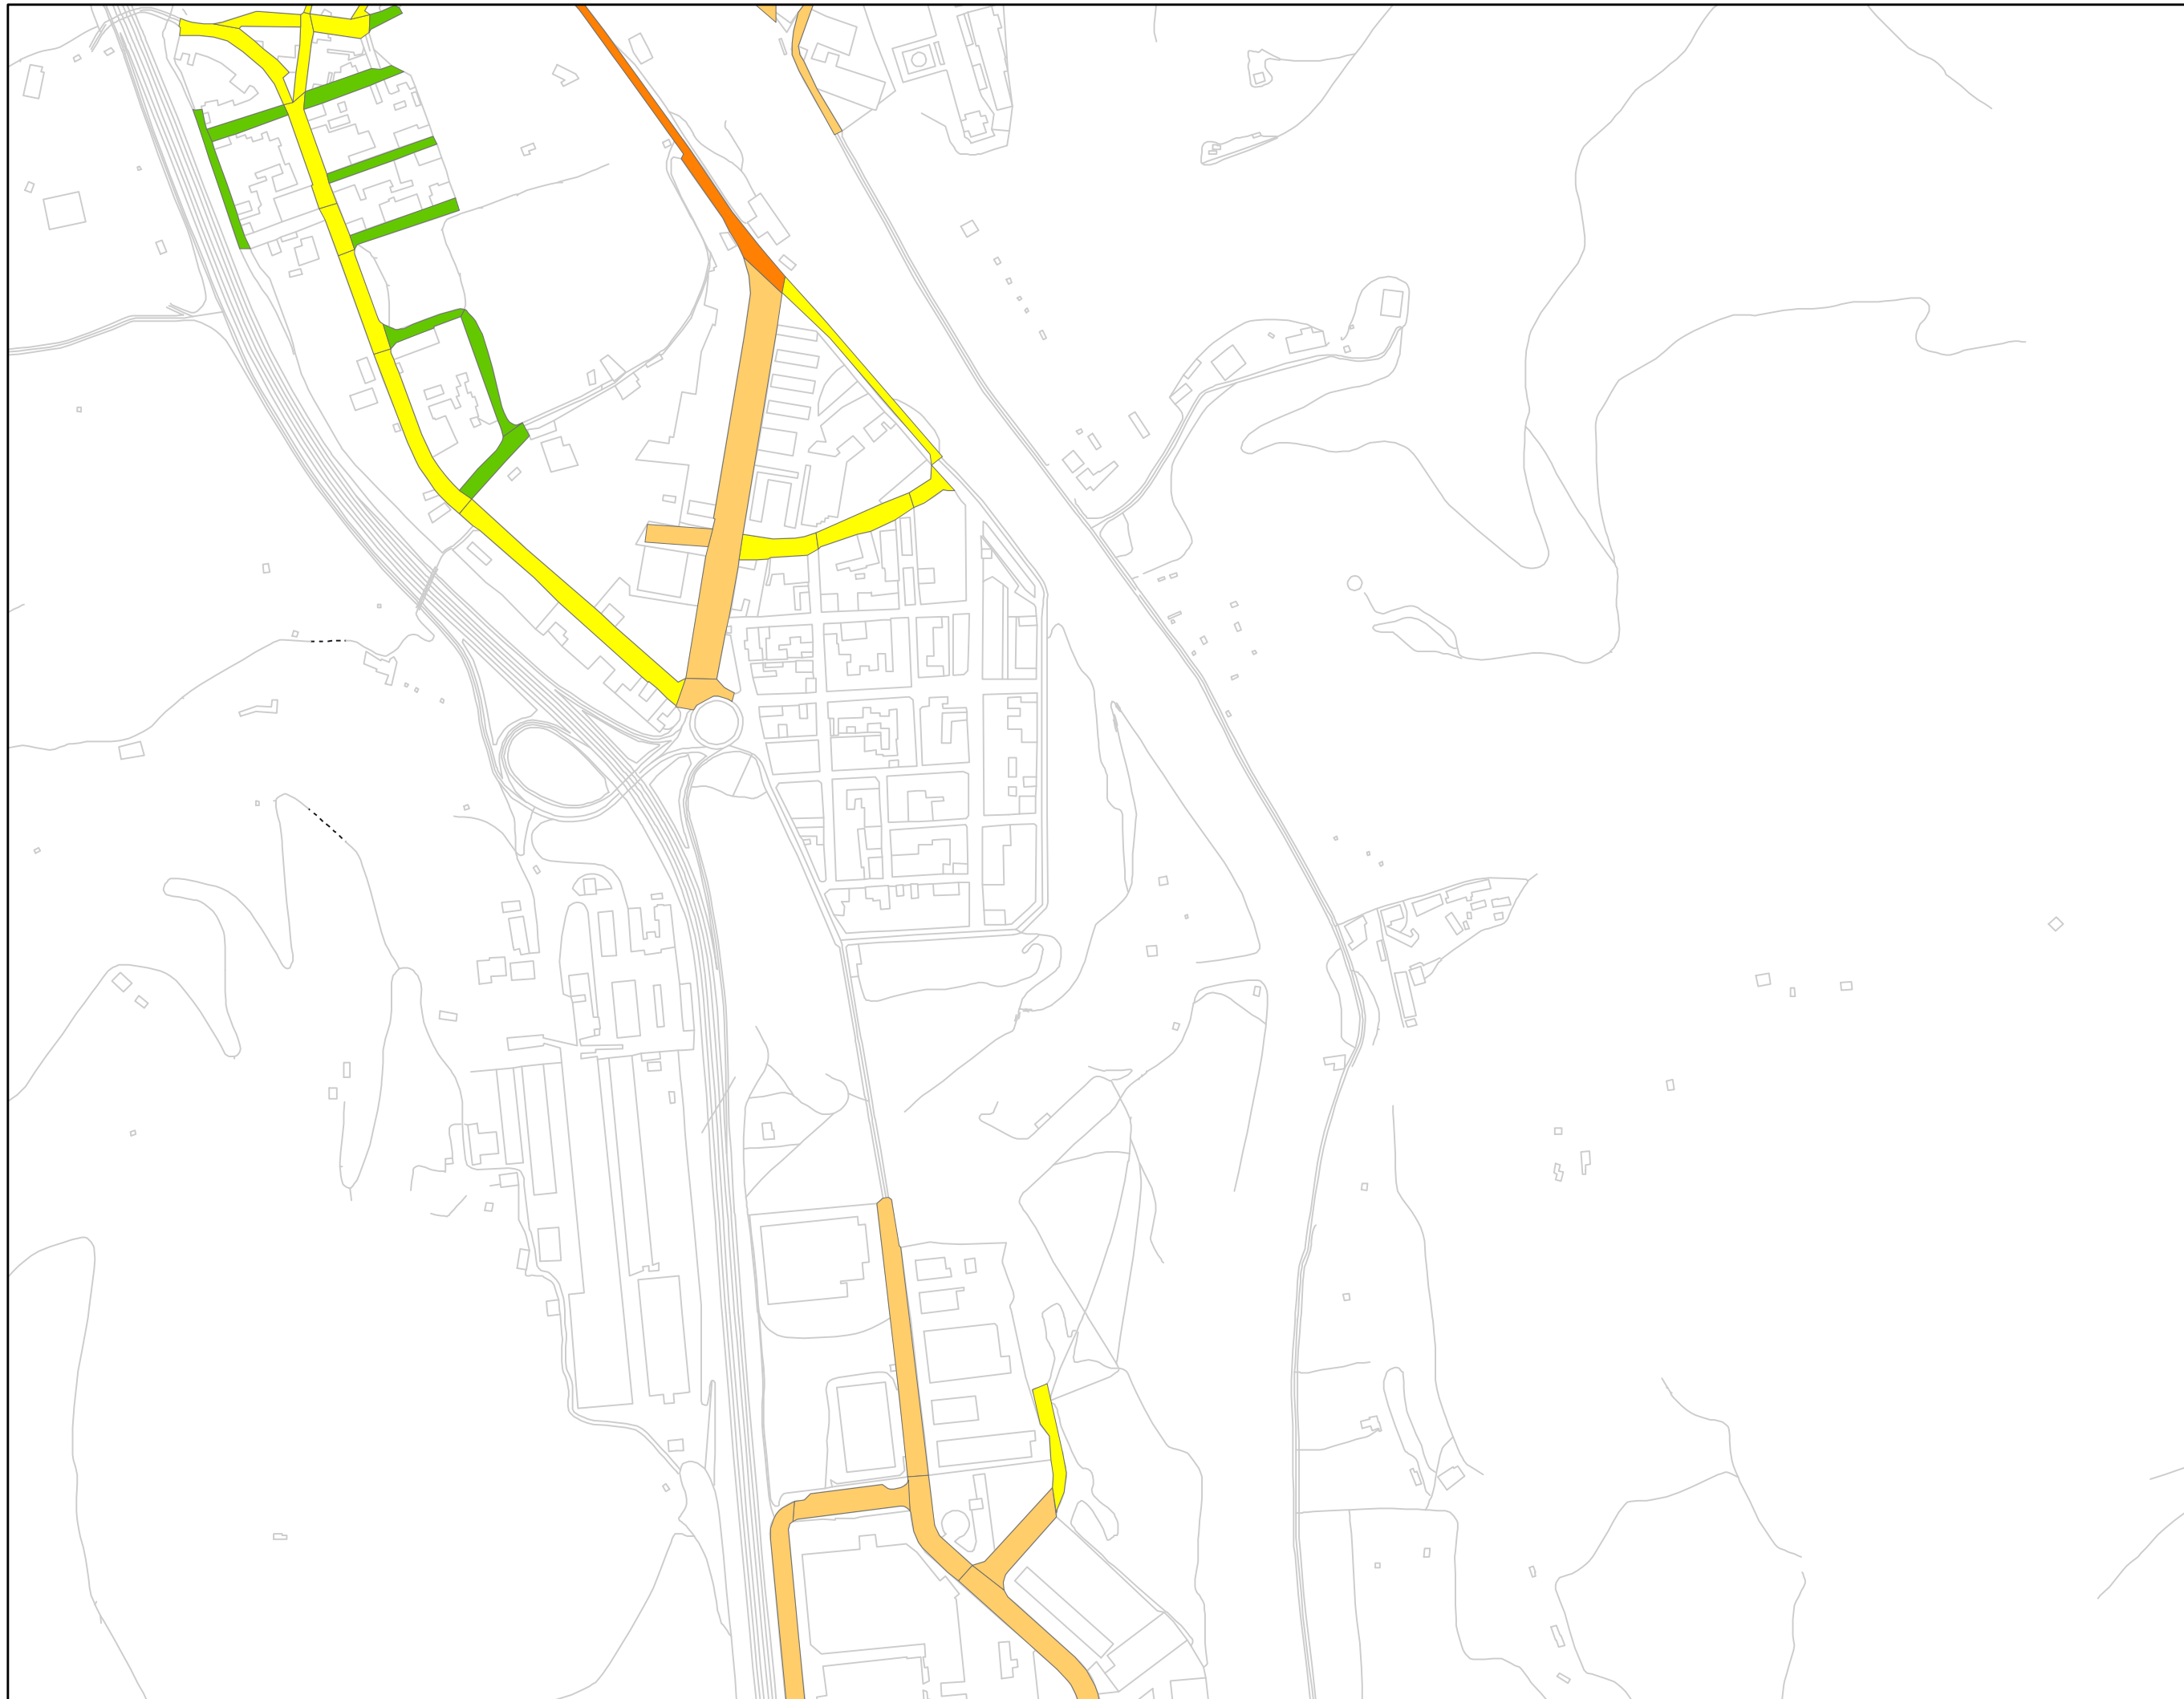

Municipi:
Sallent

Nucli:
Nucli urbà (1)
Pol. Ind. Mal Pas

Títol:
Mapa de Soroll.
Horari dia

Número de planòl:
1 de 5

Data:
Setembre de 2010

Nivells LAr, en dB(A)

Escala: 1:5.000

Municipi:
Sallent

Nucli:
Nucli urbà (2)
Pol. Ind. Illa

Títol:
Mapa de Soroll.
Horari dia

Número de planòl:
2 de 5

Data:
Setembre de 2010

Nivells LAr, en dB(A)

Escala: 1:5.000

Municipi:
Sallent

Nucli:
Pol. Ind. Illa
La Botjosa

Títol:
Mapa de Soroll.
Horari dia

Número de planòl:
3 de 5

Data:
Setembre de 2010

Nivells LAr, en dB(A)

Escala: 1:5.000

Municipi:
Sallent

Nucli:
Cabrianes
Pol. Ind. Berenguer
Pol. Ind. Pla de
Manyanes

Títol:
Mapa de Soroll.
Horari dia

Títol:
Mapa de Soroll.
Horari dia

Número de planòl:
5 de 5

Data:
Setembre de 2010

Nivells LAr, en dB(A)

Escala: 1:5.000