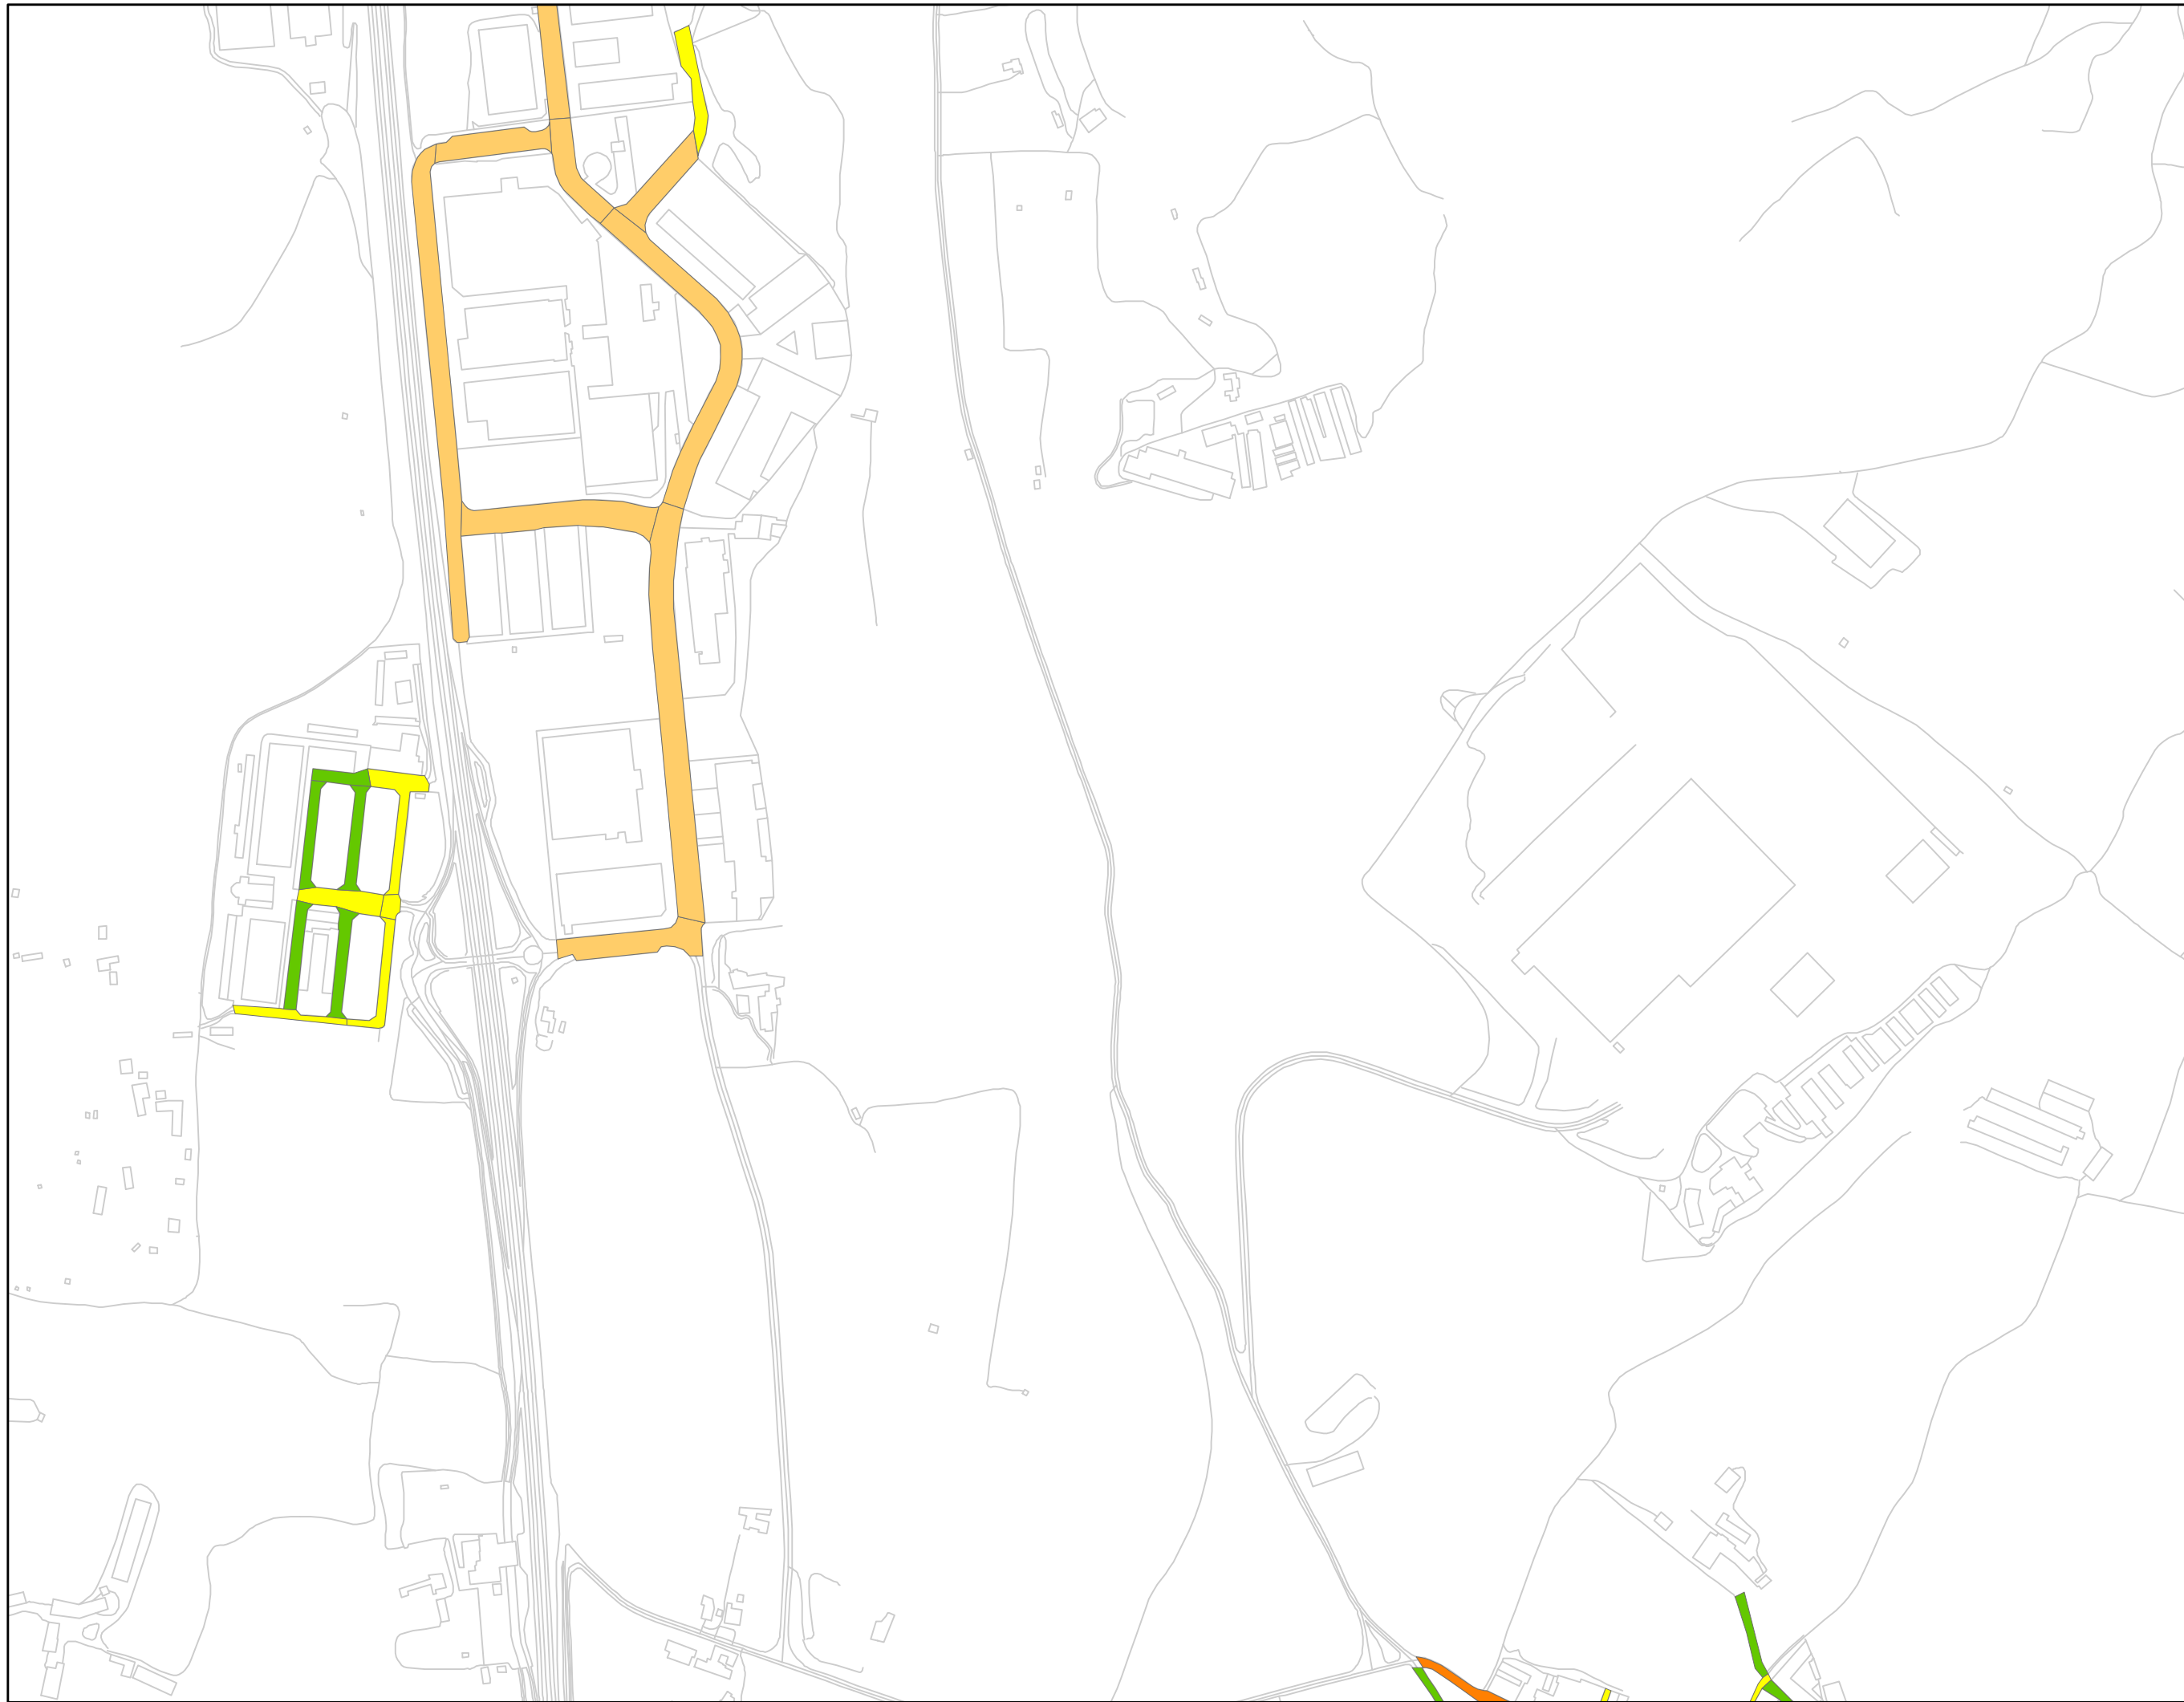

Municipi:
Sallent

Nucli:
Nucli urbà (1)
Pol. Ind. Mal Pas

Títol:
Mapa de Soroll.
Horari dia

Número de planòl:
1 de 5

Data:
Setembre de 2010

Nivells LAr, en dB(A)

Escala: 1:5.000

Municipi:
Sallent

Nucli:
Nucli urbà (2)
Pol. Ind. Illa

Títol:
Mapa de Soroll.
Horari dia

Número de planòl:
2 de 5

Data:
Setembre de 2010

Nivells LAr, en dB(A)

Escala: 1:5.000

Municipi:
Sallent

Nucli:
Pol. Ind. Illa
La Botjosa

Títol:
Mapa de Soroll.
Horari dia

Número de planòl:
3 de 5

Data:
Setembre de 2010

Nivells LAr, en dB(A)

Escala: 1:5.000

Municipi:
Sallent

Nucli:
Cabrianes
Pol. Ind. Berenguer
Pol. Ind. Pla de
Manyanes

Títol:
Mapa de Soroll.
Horari dia

Títol:
Mapa de Soroll.
Horari dia

Número de planòl:
5 de 5

Data:
Setembre de 2010

Nivells LAr, en dB(A)

Escala: 1:5.000