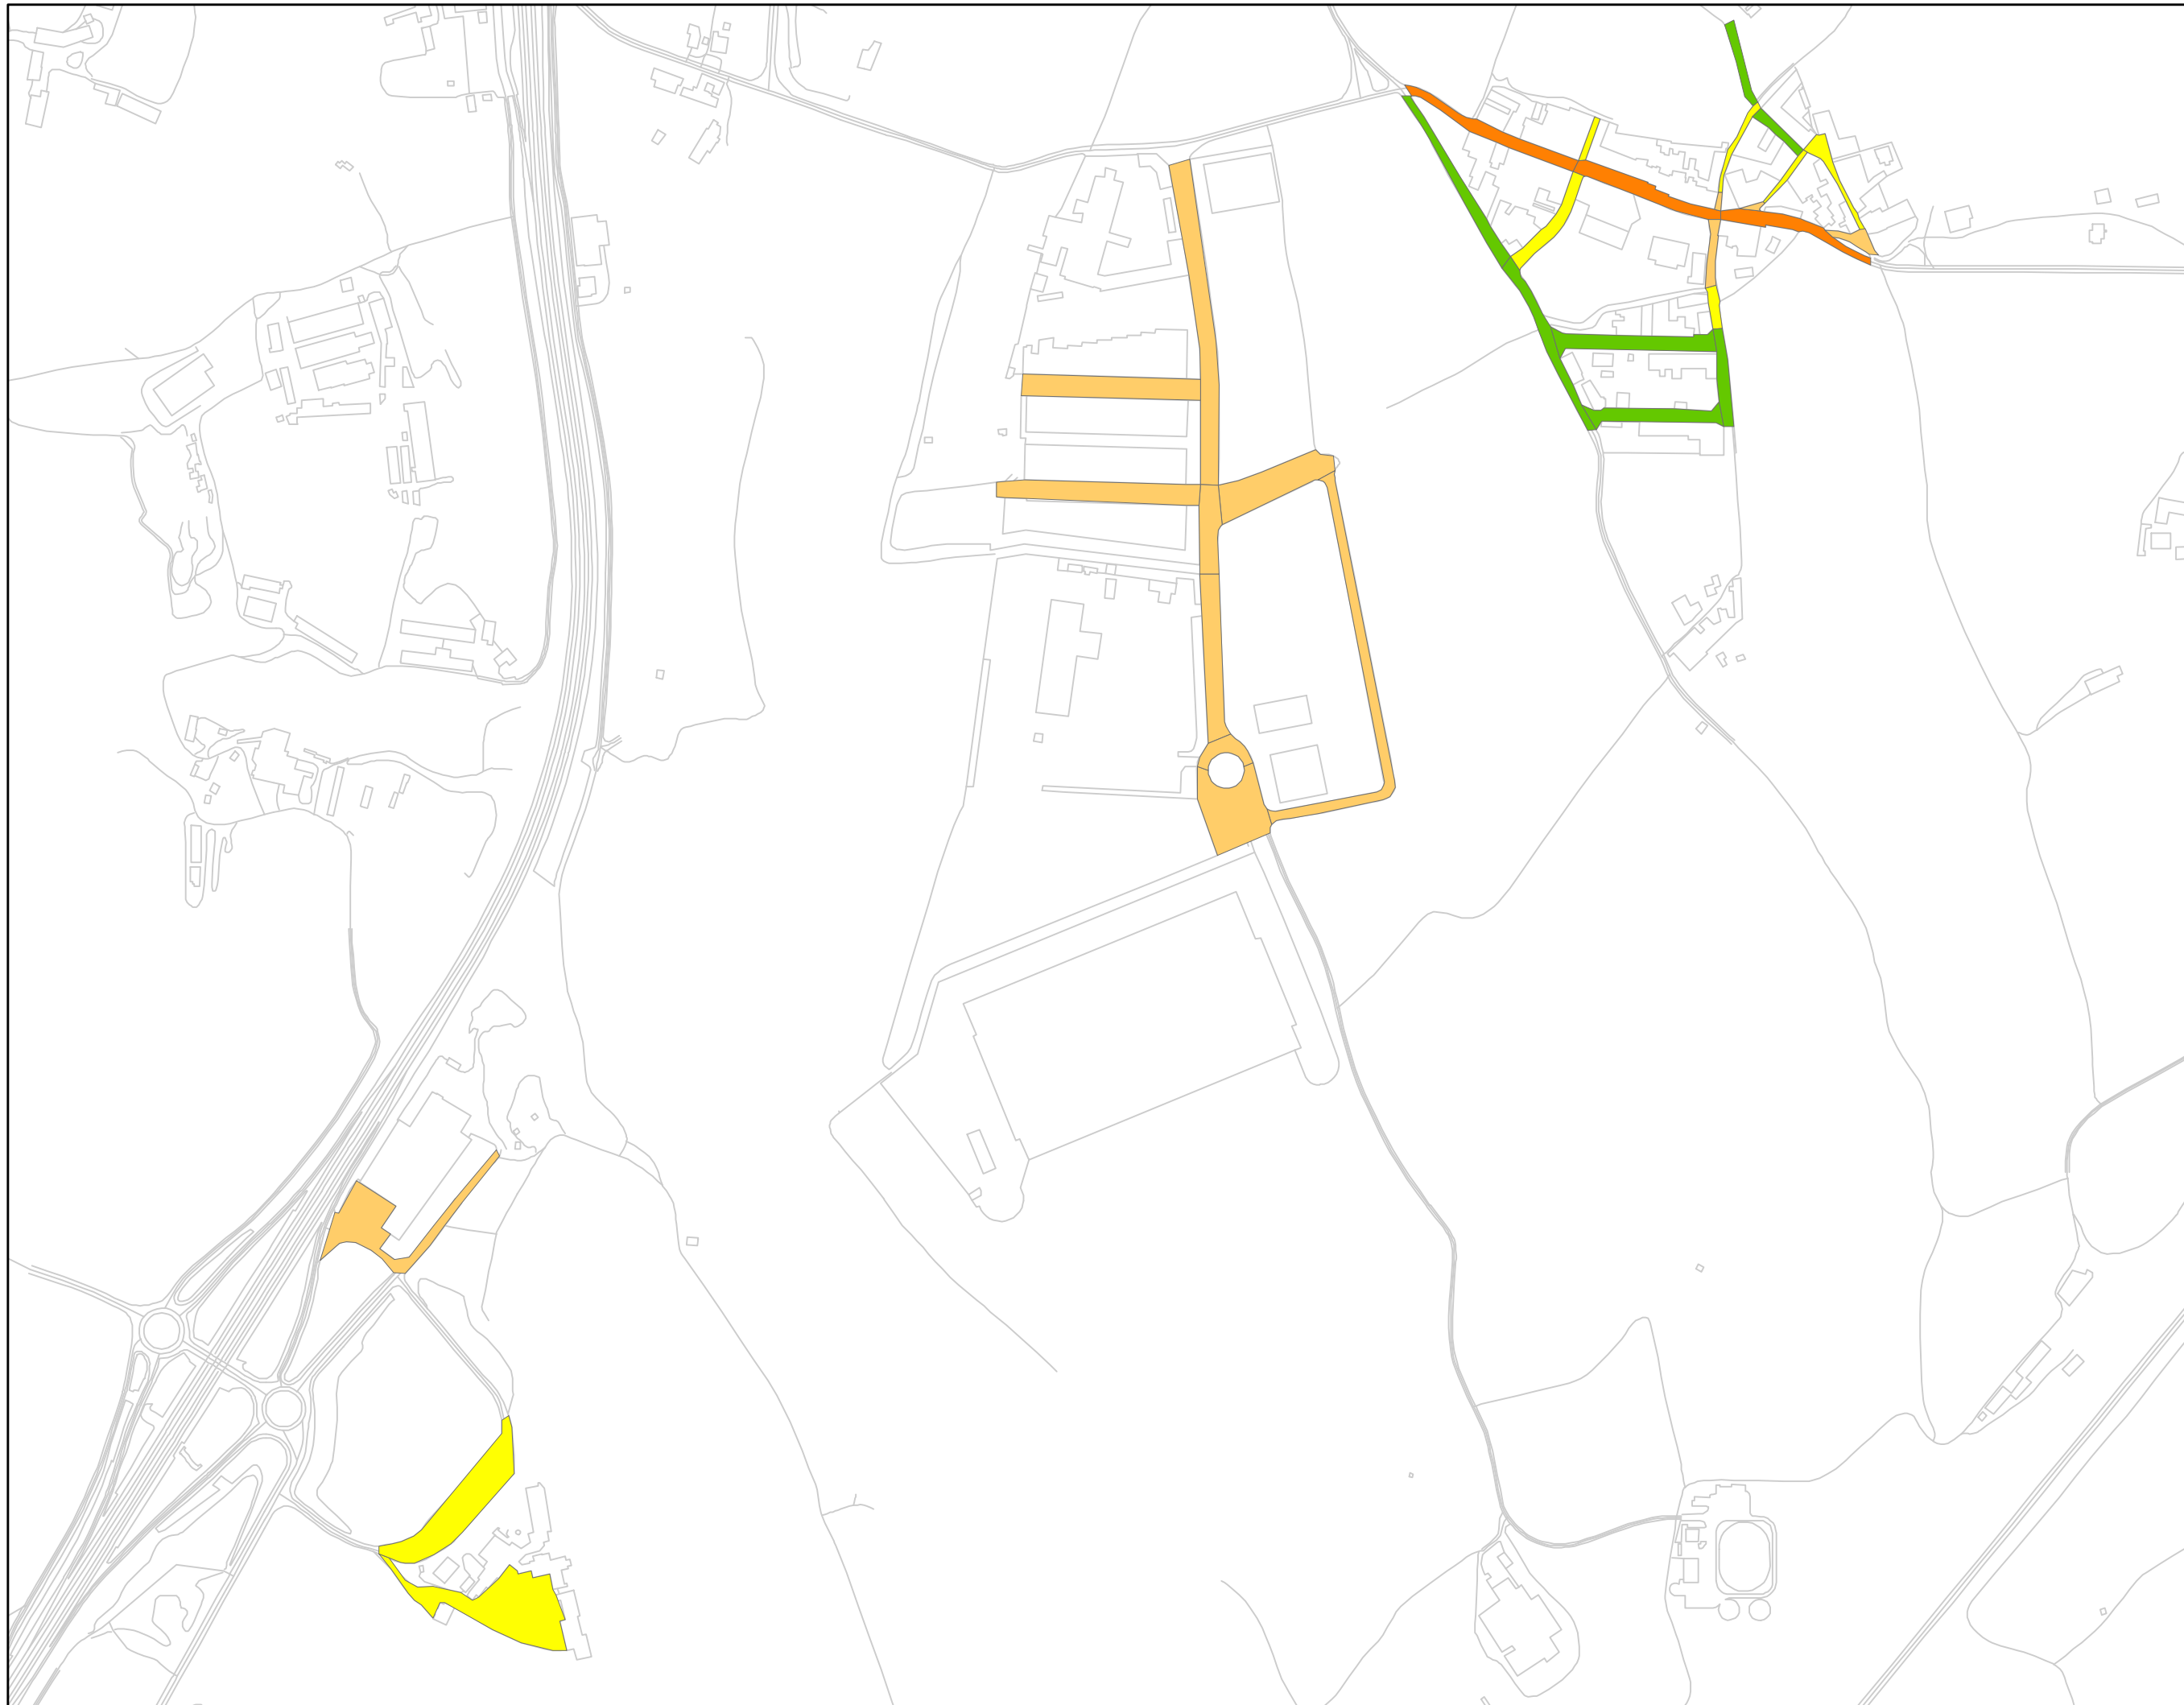

Municipi:
Sallent

Nucli:
Nucli urbà (1)
Pol. Ind. Mal Pas

Títol:
Mapa de Soroll.
Horari dia

Número de planòl:
1 de 5

Data:
Setembre de 2010

Nivells LAr, en dB(A)

Escala: 1:5.000

Municipi:
Sallent

Nucli:
Nucli urbà (2)
Pol. Ind. Illa

Títol:
Mapa de Soroll.
Horari dia

Número de planòl:
2 de 5

Data:
Setembre de 2010

Nivells LAr, en dB(A)

Escala: 1:5.000

Municipi:
Sallent

Nucli:
Pol. Ind. Illa
La Botjosa

Títol:
Mapa de Soroll.
Horari dia

Número de planòl:
3 de 5

Data:
Setembre de 2010

Nivells LAr, en dB(A)

Escala: 1:5.000

Municipi:
Sallent

Nucli:
Cabrianes
Pol. Ind. Berenguer
Pol. Ind. Pla de
Manyanes

Títol:
Mapa de Soroll.
Horari dia

Títol:
Mapa de Soroll.
Horari dia

Número de planòl:
5 de 5

Data:
Setembre de 2010

Nivells LAr, en dB(A)

Escala: 1:5.000