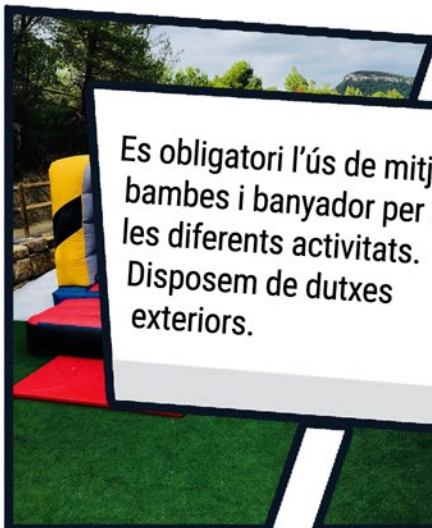

QUÈ CAL PORTAR?

Detallem el material que cal portar per poder realitzar l'activitat

Banyador, tovallola, xancles, mitjons, bambes,
pantaló curt, samarreta màniga curta
i roba de Recanvi

**Moltes ganes
de passar-ho bé!!**